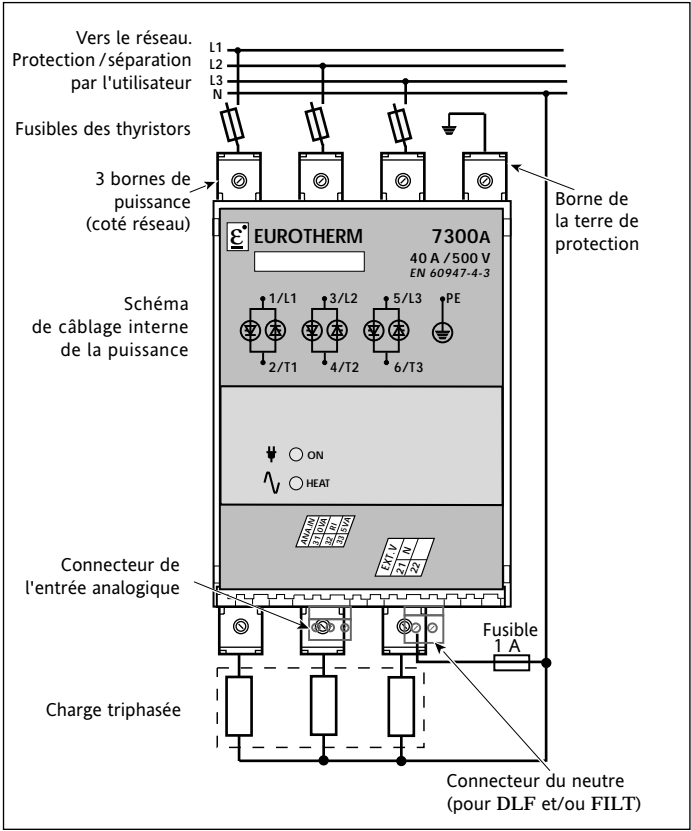

7300A

Gradateurs Triphasés (version ≤ 40 A)

Branchements Charges Triphasées

(Additif HA176583FRA001 à la Présentation Générale HA176583FRA-Iss 2.0)

Branchement de la puissance en Étoile sans neutre (code 3S)

Branchement de la puissance en Étoile avec neutre (code 4S)

Branchement de la puissance en Triangle Fermé (code 3D)

Branchement de la puissance en Triangle ouvert (code 6D)