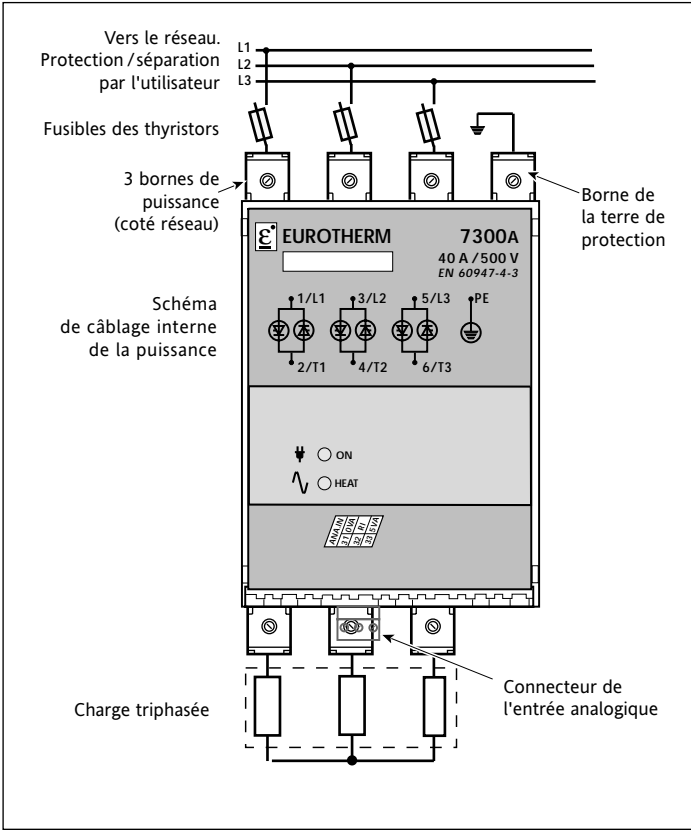

7300A

Gradateurs Triphasés (version ≤ 40 A)

Branchements Charges Triphasées

(Additif HA176583FRA001 à la Présentation Générale HA176583FRA-Iss 2.0)

Branchement de la puissance en Étoile sans neutre (code 3S)

Branchement de la puissance en Étoile avec neutre (code 4S)

Branchement de la puissance en Triangle Fermé (code 3D)

Branchement de la puissance en Triangle ouvert (code 6D)