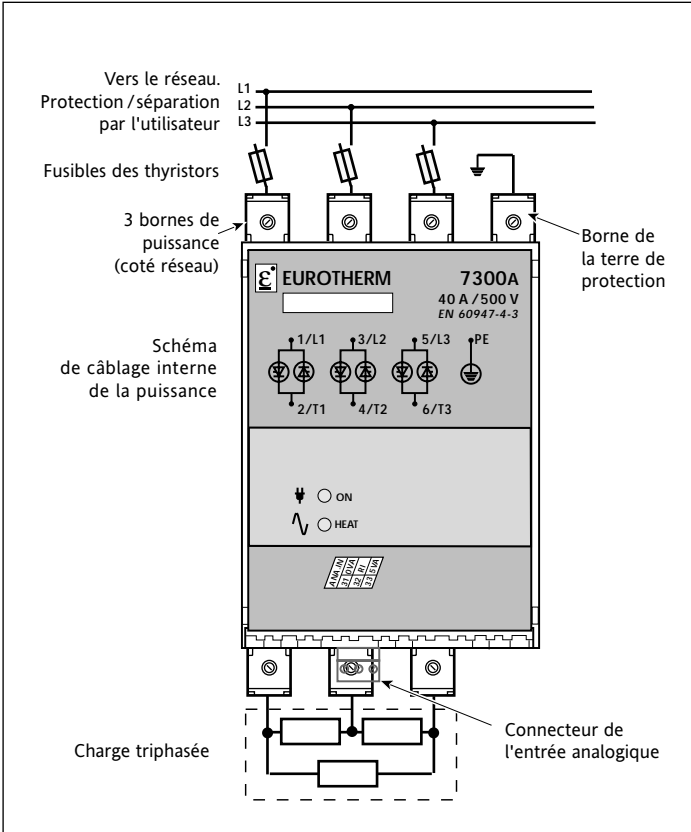

7300A

Gradateurs Triphasés (version ≤ 40 A)

Branchements Charges Triphasées

(Additif HA176583FRA001 à la Présentation Générale HA176583FRA-Iss 2.0)

Branchement de la puissance en Étoile sans neutre (code 3S)

Branchement de la puissance en Étoile avec neutre (code 4S)

Branchement de la puissance en Triangle Fermé (code 3D)

Branchement de la puissance en Triangle ouvert (code 6D)