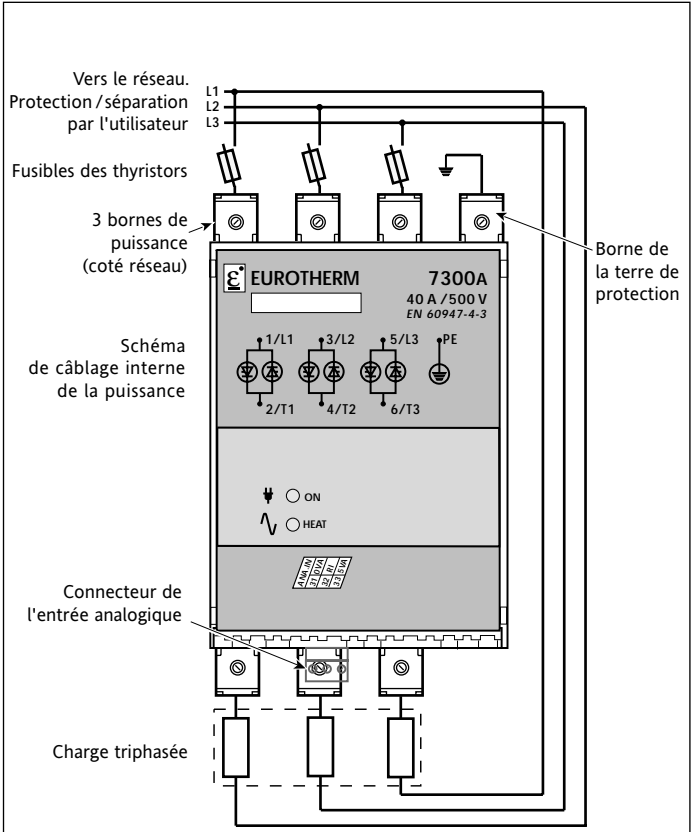

7300A

Gradateurs Triphasés (version ≤ 40 A)

Branchements Charges Triphasées

(Additif HA176583FRA001 à la Présentation Générale HA176583FRA-Iss 2.0)

Branchement de la puissance en Étoile sans neutre (code 3S)

Branchement de la puissance en Étoile avec neutre (code 4S)

Branchement de la puissance en Triangle Fermé (code 3D)

Branchement de la puissance en Triangle ouvert (code 6D)