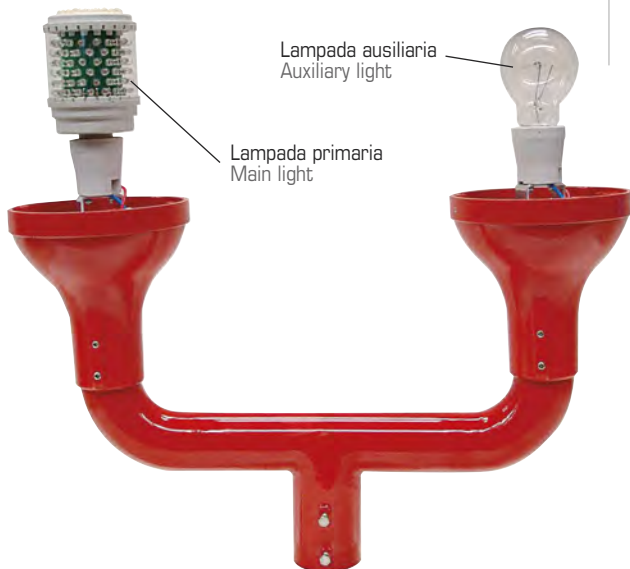

2 STR AG LD ARA

2STRAGLDARA

⑦ ⑰

Fornito senza lampada. Supplied without bulb.

LDSA1195EXLE2724DA3 • 35313

LDSA1395EXLE27240A3 • 34293

Raccordo

Support