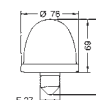

Kg. 0,22

Luce lampeggiante a led integrati

Led integrated flashing beacon

LD 125 OVO L E
LD125OVOLE

(13)

V $\overline{=}$	24	48	-	-
V \sim			110	240
● ● ● mA	90	65	20	20
● ● ○ mA	80	65	20	20

LD125OVOLE24DA1	● 66381	LD125OVOLE48DA3	● 66393	LD125OVOLE110A5	● 66405
LD125OVOLE24DA2	● 66382	LD125OVOLE48DA4	● 66394	LD125OVOLE110A6	○ 66406
LD125OVOLE24DA3	● 66383	LD125OVOLE48DA5	● 66395	LD125OVOLE240A1	● 66411
LD125OVOLE24DA4	● 66384	LD125OVOLE48DA6	○ 66396	LD125OVOLE240A2	● 66412
LD125OVOLE24DA5	● 66385	LD125OVOLE110A1	● 66401	LD125OVOLE240A3	● 66413
LD125OVOLE24DA6	○ 66386	LD125OVOLE110A2	● 66402	LD125OVOLE240A4	● 66414
LD125OVOLE48DA1	● 66391	LD125OVOLE110A3	● 66403	LD125OVOLE240A5	● 66415
LD125OVOLE48DA2	● 66392	LD125OVOLE110A4	● 66404	LD125OVOLE240A6	○ 66416