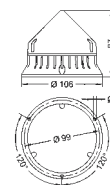

Kg. 0,17

CTLX9001J1F1224DA1	● 64442	CTLX9001J1F110A4	● 64451	CTLX9001J2F1224DA1	● 64466	CTLX9001J2F110A4	● 64475
CTLX9001J1F1224DA2	● 64443	CTLX9001J1F110A5	● 64452	CTLX9001J2F1224DA2	● 64467	CTLX9001J2F110A5	● 64476
CTLX9001J1F1224DA3	● 64444	CTLX9001J1F110A6	○ 64453	CTLX9001J2F1224DA3	● 64468	CTLX9001J2F110A6	○ 64477
CTLX9001J1F1224DA4	● 64445	CTLX9001J1F240A1	● 64454	CTLX9001J2F1224DA4	● 64469	CTLX9001J2F240A1	● 64478
CTLX9001J1F1224DA5	● 64446	CTLX9001J1F240A2	● 64455	CTLX9001J2F1224DA5	● 64470	CTLX9001J2F240A2	● 64479
CTLX9001J1F1224DA6	○ 64447	CTLX9001J1F240A3	● 64456	CTLX9001J2F1224DA6	○ 64471	CTLX9001J2F240A3	● 64480
CTLX9001J1F110A1	● 64448	CTLX9001J1F240A4	● 64457	CTLX9001J2F110A1	● 64472	CTLX9001J2F240A4	● 64481
CTLX9001J1F110A2	● 64449	CTLX9001J1F240A5	● 64458	CTLX9001J2F110A2	● 64473	CTLX9001J2F240A5	● 64482
CTLX9001J1F110A3	● 64450	CTLX9001J1F240A6	○ 64459	CTLX9001J2F110A3	● 64474	CTLX9001J2F240A6	○ 64483