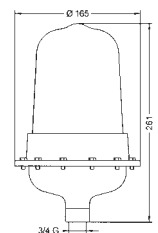

Inox
Stainless
steel

V 12÷24-110-240 (±10%)	☐	~ 50/60 Hz	J 6	Flash/min. 1F: 65±10 - 2F: 2x65±10
IP 67	°C -30 +40	On ∞		1 2 3 4 5 6 PC autoestinguente self-extinguishing

1F	V ☐	-				2F	V ☐	-			
 Xenon 6J LRX 6J	V ~	12 ÷ 24				 Xenon 6J LRX 6J	V ~	12 ÷ 24			
	A	1.0	0.75	0.1	0.09		A	1.0	0.65	0.08	0.08
	Cd (p)	3100	3500	2600	3250		Cd (p)	1800	1850	1000	2000
	Fl/min	65±10					Fl/min	2 x 65±10			

STLAXFR6J1F1224DA2 ● 22065	STLAXFR6J1F240A2 ● 91517	STLAXFR6J2F1224DA1 ● 22070
STLAXFR6J1F1224DA3 ● 22066	STLAXFR6J1F240A3 ● 91524	STLAXFR6J2F1224DA2 ● 22071
STLAXFR6J1F1224DA5 ● 22068	STLAXFR6J1F240A4 ● 91523	STLAXFR6J2F1224DA3 ● 22072
STLAXFR6J1F110A2 ● 91528	STLAXFR6J1F240A5 ● 91520	STLAXFR6J2F110A2 ● 22077
STLAXFR6J1F240A1 ● 91527	STLAXFR6J1F240A6 ○ 91519	STLAXFR6J2F240A2 ● 22083

Kg. 1,53