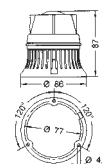

Kg. 0,12

Fornito senza lampada. Supplied without bulb.
Possibilità di installazione lampada a LED. LED bulb option.

Luci lampeggianti (e fisse)

Flashing (and continuous light) beacons

V 12÷48 $\equiv$ -24÷240 $\sim$ ($\pm 10\%$)	$\equiv$	$\sim$ 50/60 Hz	Flash/min. 110±20	IP 54	$\square$
$^{\circ}\text{C}$ -30 +50	On ∞	$\leftarrow$	1 2 3 4 5 6	PC	autoestinguente self-extinguishing