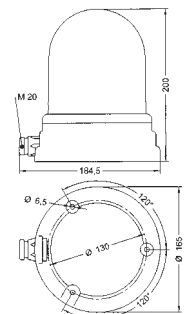

Kg. 0,72

Per ordinare l'opzione nera richiedere i codici. Code numbers for the black version are available on request.

Luci lampeggianti

Flashing beacons

V 12-24-48 (±10%)			50/60 Hz	Flash/min. 110±20	IP 54
°C -30 +50	On		1 2 3 4 5 6 PC	autoestinguente self-extinguishing	

 BA 15s 45W LR BA 15s 45W E14 40W LR E14S 40W	V	12	24	48	 H1 12V 55W LR H 55W 12 H1 24V 70W LR H 70W 24	V	12	24
	V	12	24	48		V	12	24
	A	3.8	1.9	0.9		A	4.6	2.9
	Cd (p)	200	150	100		Cd (p)	350	350