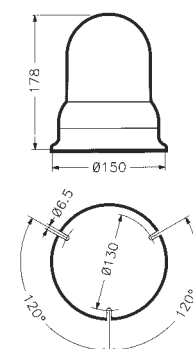

Luci rotanti

Rotating beacons

V 24-110-240 ($\pm 10\%$)		50/60 Hz		r.p.m. 160$\pm$30		IP 44					
☐	°C -30 +50	On ∞		1	2	3	4	5	6	PMMA	autoestinguente self-extinguishing

13

  BA 15dT 25W LR BA 15dT 25W	V $\sim$	24	110	240
	A	1.1	0.22	0.11
	Cd (p)	3000	400	400

GF931B24A1	●	24451	GF931B110A4	●	24464
GF931B24A2	●	24452	GF931B110A5	●	24465
GF931B24A3	●	24453	GF931B110A6	○	24466
GF931B24A4	●	24454	GF931B240A1	●	24471
GF931B24A5	●	24455	GF931B240A2	●	24472
GF931B24A6	○	24456	GF931B240A3	●	24473
GF931B110A1	●	24461	GF931B240A4	●	24474
GF931B110A2	●	24462	GF931B240A5	●	24475
GF931B110A3	●	24463	GF931B240A6	○	24476

Kg. 0,50

V 24-110-240 ($\pm 10\%$)		50/60 Hz		r.p.m. 160$\pm$30		IP 44			
☐	°C -30 +50	On ∞		1	2	3	4	PMMA	autoestinguente self-extinguishing

13

  BA 15dT 25W LR BA 15dT 25W	V $\sim$	24	110	240
	A	1.1	0.22	0.11
	Cd (p)	3000	400	400

LR932B24A1	●	24421	LR932B110A3	●	24433
LR932B24A2	●	24422	LR932B110A4	●	24434
LR932B24A3	●	24423	LR932B240A1	●	24441
LR932B24A4	●	24424	LR932B240A2	●	24442
LR932B110A1	●	24431	LR932B240A3	●	24443
LR932B110A2	●	24432	LR932B240A4	●	24444

Kg. 0,48