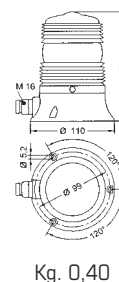

MFNLMT1248D1	●	89171	MFNH12D1	●	82481	MFNH24D1	●	82501
MFNLMT1248D2	●	89172	MFNH12D2	●	82482	MFNH24D2	●	82502
MFNLMT1248D3	●	89173	MFNH12D3	●	82483	MFNH24D3	●	82503
MFNLMT1248D4	●	89174	MFNH12D4	●	82484	MFNH24D4	●	82504
MFNLMT1248D5	●	89175	MFNH12D5	●	82485	MFNH24D5	●	82505
MFNLMT1248D6	○	89176	MFNH12D6	○	82486	MFNH24D6	○	82506
MFNLMT24240A1	●	89181	MFNH12A1	●	82491	MFNH24A1	●	82511
MFNLMT24240A2	●	89182	MFNH12A2	●	82492	MFNH24A2	●	82512
MFNLMT24240A3	●	89183	MFNH12A3	●	82493	MFNH24A3	●	82513
MFNLMT24240A4	●	89184	MFNH12A4	●	82494	MFNH24A4	●	82514
MFNLMT24240A5	●	89185	MFNH12A5	●	82495	MFNH24A5	●	82515
MFNLMT24240A6	○	89186	MFNH12A6	○	82496	MFNH24A6	○	82516

Fornito senza lampada. Supplied without bulb.
Possibilità di installazione lampada a LED. LED bulb option.