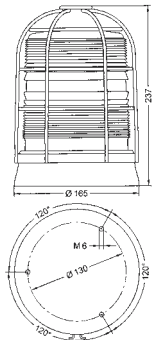

BLINDO STROBOFLASH AL N

BDSTFAL2J1FN BDSTFAL6J2FN
BDSTFAL2J2FN BDSTFAL15J1FN
BDSTFAL6J1FN BDSTFAL20J2FN

② ⑤ ⑱

BDSTFAL2J1FN1224DA2 ● 22467	BDSTFAL6J1FN110A3 ● 86915	BDSTFAL15J1FN1224D2 ● 22527
BDSTFAL2J1FN1224DA3 ● 22468	BDSTFAL6J1FN110A2 ● 86919	BDSTFAL15J1FN1224D3 ● 22528
BDSTFAL2J1FN1224DA5 ● 22470	BDSTFAL6J1FN240A2 ● 86910	BDSTFAL15J1FN1224D4 ● 22529
BDSTFAL2J1FN110A2 ● 86917	BDSTFAL6J1FN240A3 ● 86925	BDSTFAL15J1FN1224D5 ● 22530
BDSTFAL2J1FN240A2 ● 86902	BDSTFAL6J1FN240A4 ● 86909	BDSTFAL15J1FN110A2 ● 86914
BDSTFAL2J1FN240A3 ● 86926	BDSTFAL6J1FN240A5 ● 86920	BDSTFAL15J1FN240A5 ● 86875
BDSTFAL2J1FN240A5 ● 86897	BDSTFAL6J2FN1224DA2 ● 22503	BDSTFAL20J2FN1224D2 ● 22533
BDSTFAL2J2FN1224DA2 ● 22473	BDSTFAL6J2FN1224DA5 ● 22506	BDSTFAL20J2FN110A2 ● 22539
BDSTFAL2J2FN110A2 ● 22479	BDSTFAL6J2FN110A2 ● 22509	BDSTFAL20J2FN110A4 ● 22541
BDSTFAL2J2FN240A2 ● 22485	BDSTFAL6J2FN110A5 ● 22512	BDSTFAL20J2FN240A2 ● 22545
BDSTFAL2J2FN240A3 ● 22486	BDSTFAL6J2FN110A6 ○ 22513	BDSTFAL20J2FN240A5 ● 22548
BDSTFAL6J1FN1224DA2 ● 22497	BDSTFAL6J2FN240A2 ● 22515	BDSTFAL20J2FN240A3 ● 22546

Kg. 1,85