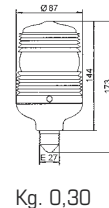

BA 15d 25W LR BA 15d 25W	V $\overline{\text{---}}$	12 ÷ 24 ÷ 48					-	-	 H1 12V 55W LR H 55W 12 H1 24V 70W LR H 70W 24	V $\overline{\text{---}}$	12	24
	V $\sim$	-					24 ÷ 48 ÷ 110 ÷ 240			V $\sim$	12	24
	A	2.2	1.1	0.52	0.22	0.10		A		4.6	2.9	
	Cd (p)	150	200	270	30	45		Cd (p)		600	500	

MFELMT1248D1	●	89611	MFEH12D1	●	82561	MFEH24D1	●	82581
MFELMT1248D2	●	89612	MFEH12D2	●	82562	MFEH24D2	●	82582
MFELMT1248D3	●	89613	MFEH12D3	●	82563	MFEH24D3	●	82583
MFELMT1248D4	●	89614	MFEH12D4	●	82564	MFEH24D4	●	82584
MFELMT1248D5	●	89615	MFEH12D5	●	82565	MFEH24D5	●	82585
MFELMT1248D6	○	89616	MFEH12D6	○	82566	MFEH24D6	○	82586
MFELMT24240A1	●	89251	MFEH12A1	●	82571	MFEH24A1	●	82591
MFELMT24240A2	●	89252	MFEH12A2	●	82572	MFEH24A2	●	82592
MFELMT24240A3	●	89253	MFEH12A3	●	82573	MFEH24A3	●	82593
MFELMT24240A4	●	89254	MFEH12A4	●	82574	MFEH24A4	●	82594
MFELMT24240A5	●	89255	MFEH12A5	●	82575	MFEH24A5	●	82595
MFELMT24240A6	○	89256	MFEH12A6	○	82576	MFEH24A6	○	82596