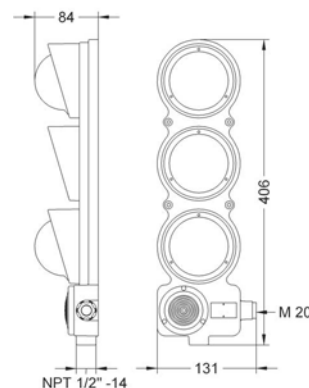

Kg. 0,74

Semafori industriali a led

Industrial led traffic lights

V 12 24 48 110 240 (±10%)			50/60 Hz	IP 65	
°C -30 +50	On		1 2 3 4 5 6 PC	autoestinguente self-extinguishing	

Luce fissa (opzione luce lampeggiante a richiesta)
Continuous light (flashing light option available on request)