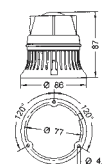

MICROLAMP L MT
MLLMT

13

BA 15d 5W LR BA 15d 5W	V \equiv	12 ÷ 24 ÷ 48		-	-	
	V \sim	-	24 ÷ 48 ÷ 110 ÷ 240			
	mA	420	215	105	45	20
	Cd (p)	25	18	8	3	2

MLLMT1248D1	●	79601	MLLMT24240A1	●	79611
MLLMT1248D2	●	79602	MLLMT24240A2	●	79612
MLLMT1248D3	●	79603	MLLMT24240A3	●	79613
MLLMT1248D4	●	79604	MLLMT24240A4	●	79614
MLLMT1248D5	●	79605	MLLMT24240A5	●	79615
MLLMT1248D6	○	79606	MLLMT24240A6	○	79616