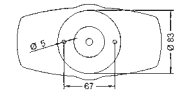

Kg. 0,96

Linea luminosa . Luminous range

FAROLAMP XENO P

FRX2J1FP
FRX2J2FP
FRX6J1FP
FRX6J2FP

40

1F		V ===				V ~				2F		V ===				V ~				
		12 ÷ 24		-	-	110		240				12 ÷ 24		-	-	110		240		
Xenon 2J LRX 2J		mA	400	350	65	40	mA	350	350	80	35	Cd (p)	1250	1600	1500	1700	750	1150	900	1100
Xenon 6J LRX 6J		mA	900	450	80	120	A	1.4	1.2	0.18	0.14	Cd (p)	1900	2000	1200	2200	800	1500	900	1200