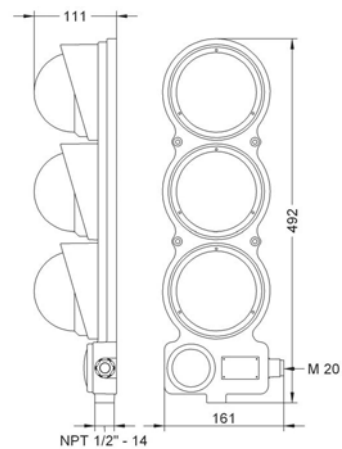

Kg. 1,00

Altri colori disponibili a richiesta. Versioni speciali luce lampeggiante a richiesta.
I dati di assorbimento si riferiscono ad una sola sezione luminosa.
Other colours available on request. Special flashing light versions on request.
The power consumption data refers to one light source only.