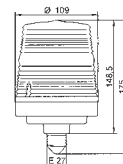

Kg. 0,45

Fornito senza lampada. Supplied without bulb.
Possibilità di installazione lampada a LED. LED bulb option.