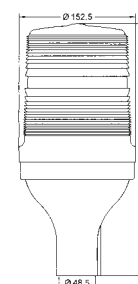

Kg. 1,26

* Con illuminazione a LED anche verticale. Also with vertical LED light.