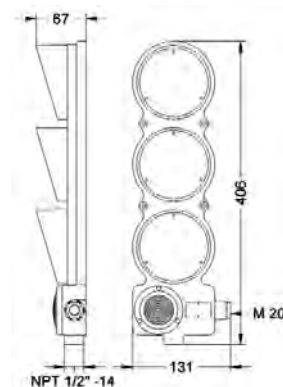

Kg. 0,91

(47) (48)

Altri colori disponibili a richiesta. Other colours available on request.
Versioni speciali luce lampeggiante a richiesta. I dati di assorbimento si riferiscono ad una sola sezione luminosa.
Special flashing light versions on request. The power consumption data refers to one light source only.