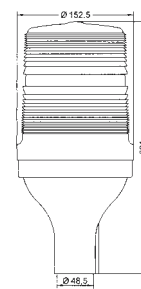

E 27 100W	V ☰	110	240
	V ~		
	A	0.9	0.42
	Cd (p)	700	700

H1 12V 55W LR H 55W 12 H1 24V 70W LR H 70W 24	V ☰	12	24
	V ~		
	A	4.6	2.9
	Cd (p)	600	600

- STLAGPA110DA2 ● 87346
- STLAGPA110DA3 ● 87335
- STLAGPA110DA4 ● 87337
- STLAGPA110DA6 ○ 87344
- STLAGPA240DA1 ● 87339
- STLAGPA240DA2 ● 87334
- STLAGPA240DA3 ● 87332
- STLAGPA240DA4 ● 87338
- STLAGPA240DA5 ● 87431
- STLAGPA240DA6 ○ 87348
- STLAGPA2H24DA2 ● 87340
- STLAGPA2H24DA3 ● 87341