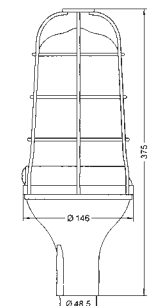

Luci rotanti

Rotating beacons

V 12-24-48-110-240 (±10%)		50/60 Hz	r.p.m. 160±30	IP 65
°C -30 +50	On		1 2 3 4 5 6	PC autoestinguente self-extinguishing

(2) (17)

  BA 15s 45W LR BA 15s 45W E 14 25W LR E 14T 25W	V	12	24	48	-	-	-
	V	12	24	-	48	110	240
	A	4	2.1	1	0.74	0.31	0.15
	Cd (p)	6500	6500	6500	600	400	400

  H1 12V 55W LR H 55W 12 H1 24V 70W LR H 70W 24	V	12	24
	V	12	24
	A	4.8	3.1
	Cd (p)	10000	10000

BDRAALB12D1	● 86461	BDRAALB48D2	● 86491	BDRAALB240A6	○ 86638
BDRAALB12D2	● 86460	BDRAALB48D3	● 86494	BDRAALBH12D1	● 86601
BDRAALB12D3	● 86463	BDRAALB48D5	● 86492	BDRAALBH12D2	● 86600
BDRAALB12D5	● 86462	BDRAALB48A2	● 86499	BDRAALBH12D3	● 86602
BDRAALB12A2	● 86465	BDRAALB48A3	● 86466	BDRAALBH12D4	● 86603
BDRAALB24D1	● 86474	BDRAALB48A5	● 86497	BDRAALBH12D5	● 86634
BDRAALB24D2	● 86470	BDRAALB110A1	● 86481	BDRAALBH12D6	○ 86604
BDRAALB24D3	● 86473	BDRAALB110A2	● 86480	BDRAALBH24D1	● 86632
BDRAALB24D4	● 86472	BDRAALB110A3	● 86483	BDRAALBH24D2	● 86610
BDRAALB24D5	● 86496	BDRAALB110A5	● 86495	BDRAALBH24D3	● 86630
BDRAALB24A1	● 86476	BDRAALB240A1	● 86487	BDRAALBH24D4	● 86631
BDRAALB24A2	● 86475	BDRAALB240A2	● 86490	BDRAALBH24D5	● 86633
BDRAALB24A3	● 86478	BDRAALB240A3	● 86467	BDRAALBH24D6	○ 86609
BDRAALB24A4	● 86484	BDRAALB240A4	● 86469	BDRAALBH24A2	● 86615
BDRAALB24A5	● 86479	BDRAALB240A5	● 86637		

(6) (7) (17)

  BA 15s 45W LR BA 15s 45W E 14 25W LR E 14T 25W	V	12	24	48	-	-	-
	V	12	24	-	48	110	240
	A	4	2.1	1	0.74	0.31	0.15
	Cd (p)	6500	6500	6500	600	400	400

  H1 12V 55W LR H 55W 12 H1 24V 70W LR H 70W 24	V	12	24
	V	12	24
	A	4.8	3.1
	Cd (p)	10000	10000