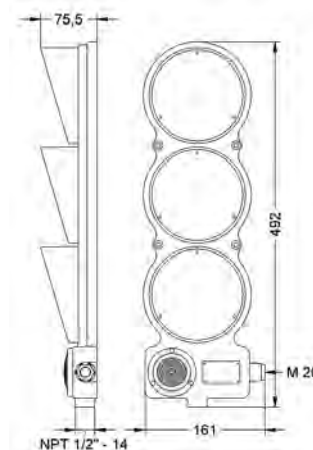

Semafori industriali a led

Industrial led traffic lights

Luce fissa con acustica (opzione luce lampeggiante a richiesta)
Continuous light with acoustics (flashing light option available on request)

47 48

V	12 $\overline{\overline{=}}$ 24 $\overline{\sim}$	-48 $\sim$ -110 $\sim$ -240 $\sim$ ($\pm 10\%$)	$\overline{\overline{=}}$	$\sim$ 50/60 Hz	IP 43
Music	$^{\circ}\text{C}$	On	Beam	1 2 3 4 5 6	PC autoestinguente self-extinguishing

V $\overline{\overline{=}}$	12	24
●●● mA	155	145
●●○ mA	155	145
dB(A)1m	90	90

V $\sim$	12	24	48	110	240
●●● mA	210	245	235	75	50
●●○ mA	210	245	210	75	50
dB(A)1m	85	85	85	85	85

SMFR12.2LD24QA3412D	●●●	69584
SMFR12.2LD24QA3412A	●●○	69466
SMFR12.2LD24QA3424D	●●●	69585
SMFR12.2LD24QA3424A	●●○	69467
SMFR12.2LD24QA3448A	●●●	69468
SMFR12.2LD24QA34110A	●●●	69469
SMFR12.2LD24QA34240A	●●○	69470

Kg. 1,10

Semafori industriali

Industrial traffic lights

Luce a flash
Xenon flashing light

47 48

V	12 $\div$ 24 - 110 - 240 ($\pm 10\%$)	$\overline{\overline{=}}$	$\sim$ 50/60 Hz	J 6	Flash/min. 1F: 65 $\pm$ 10
IP 55	$^{\circ}\text{C}$	On	Beam	1 2 3 4 5 6	PC autoestinguente self-extinguishing

1F Xenon 6J LRX 6J	V $\overline{\overline{=}}$	-			
	V $\sim$	12 $\div$ 24		110	240
	A	1.2	1.3	0.35	0.22
	Cd (p)	4800	4800	3200	5000

SMFR12.3X6J1F32412/24DA	●●●	69513
SMFR12.3X6J1F324110A	●●○	69514
SMFR12.3X6J1F324240A	●●●	69515

Altri colori disponibili a richiesta. I dati di assorbimento si riferiscono ad una sola sezione luminosa.
Other colours available on request. The power consumption data refers to one light source only.