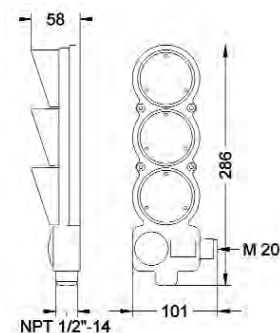

Continuous light (flashing light option available on request)

SMFR 6.3 LD 8Q
SMFR6.3LD8Q

(47) (48)

	V	12	24	48	-	-
	V				110	240
	mA	30	30	30	15	20
mA	30	30	30	15	20	

SMFR6.3LD8Q32412DA		69410
SMFR6.3LD8Q32424DA		69411
SMFR6.3LD8Q32448DA		69412
SMFR6.3LD8Q324110A		69413
SMFR6.3LD8Q324240A		69414