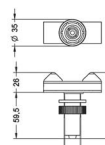

Kg. 0,07

Altri colori disponibili a richiesta. Other colours available on request.
Per ordinare l'opzione nera richiedere i codici. Code numbers for the black version are available on request.