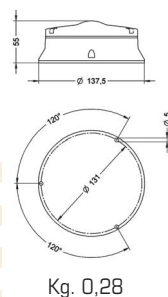

V		12	24	48	-	-
V					110	240
● ● ●	mA	105	105	120	20	20
● ● ○	mA	105	105	95	20	20

LD24QCBL12F/L12DA1	● 69191	LD24QCBL12F/L24DA5	● 69375	LD24QCBL12F/L110A3	● 69393
LD24QCBL12F/L12DA2	● 69192	LD24QCBL12F/L24DA6	○ 69376	LD24QCBL12F/L110A4	● 69394
LD24QCBL12F/L12DA3	● 69193	LD24QCBL12F/L48DA1	● 69381	LD24QCBL12F/L110A5	● 69395
LD24QCBL12F/L12DA4	● 69194	LD24QCBL12F/L48DA2	● 69382	LD24QCBL12F/L110A6	○ 69396
LD24QCBL12F/L12DA5	● 69195	LD24QCBL12F/L48DA3	● 69383	LD24QCBL12F/L240A1	● 69401
LD24QCBL12F/L12DA6	○ 69196	LD24QCBL12F/L48DA4	● 69384	LD24QCBL12F/L240A2	● 69402
LD24QCBL12F/L24DA1	● 69371	LD24QCBL12F/L48DA5	● 69385	LD24QCBL12F/L240A3	● 69403
LD24QCBL12F/L24DA2	● 69372	LD24QCBL12F/L48DA6	○ 69386	LD24QCBL12F/L240A4	● 69404
LD24QCBL12F/L24DA3	● 69373	LD24QCBL12F/L110A1	● 69391	LD24QCBL12F/L240A5	● 69405
LD24QCBL12F/L24DA4	● 69374	LD24QCBL12F/L110A2	● 69392	LD24QCBL12F/L240A6	○ 69406