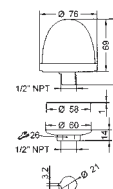

Kg. 0,15

OVOFMT12240DA1	●	30011	OVOFMT12240DA4	●	30014
OVOFMT12240DA2	●	30012	OVOFMT12240DA5	●	30015
OVOFMT12240DA3	●	30013	OVOFMT12240DA6	○	30016

Fornito senza lampada. Supplied without bulb.
Possibilità di installazione lampada a LED. LED bulb option.