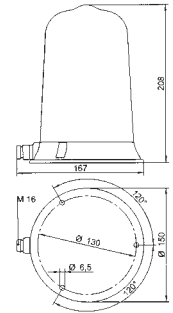

1F	V ☐	-				2F	V ☐	-			
 Xenon 6J LRX 6J	V ~	12 ÷ 24				 Xenon 6J LRX 6J	V ~	12 ÷ 24			
	A	1.0	0.75	0.1	0.09		A	1.0	0.65	0.08	0.08
	Cd (p)	3100	3500	2600	3250		Cd (p)	1800	1850	1000	2000
	Fl/min	65±10					Fl/min	2 x 65±10			

LAXPB6J1F1224DA1 ● 85411	LAXPB6J1F240A1 ● 85431	LAXPB6J2F110A1 ● 85451
LAXPB6J1F1224DA2 ● 85412	LAXPB6J1F240A2 ● 85432	LAXPB6J2F110A2 ● 85452
LAXPB6J1F1224DA3 ● 85413	LAXPB6J1F240A3 ● 85433	LAXPB6J2F110A3 ● 85453
LAXPB6J1F1224DA4 ● 85414	LAXPB6J1F240A4 ● 85434	LAXPB6J2F110A4 ● 85454
LAXPB6J1F1224DA5 ● 85415	LAXPB6J1F240A5 ● 85435	LAXPB6J2F110A5 ● 85455
LAXPB6J1F1224DA6 ○ 85416	LAXPB6J1F240A6 ○ 85436	LAXPB6J2F110A6 ○ 85456
LAXPB6J1F110A1 ● 85421	LAXPB6J2F1224DA1 ● 85441	LAXPB6J2F240A1 ● 85461
LAXPB6J1F110A2 ● 85422	LAXPB6J2F1224DA2 ● 85442	LAXPB6J2F240A2 ● 85462
LAXPB6J1F110A3 ● 85423	LAXPB6J2F1224DA3 ● 85443	LAXPB6J2F240A3 ● 85463
LAXPB6J1F110A4 ● 85424	LAXPB6J2F1224DA4 ● 85444	LAXPB6J2F240A4 ● 85464
LAXPB6J1F110A5 ● 85425	LAXPB6J2F1224DA5 ● 85445	LAXPB6J2F240A5 ● 85465
LAXPB6J1F110A6 ○ 85426	LAXPB6J2F1224DA6 ○ 85446	LAXPB6J2F240A6 ○ 85466

Kg. 0,50

Per ordinare l'opzione nera richiedere i codici.
Code numbers for the black version are available on request.