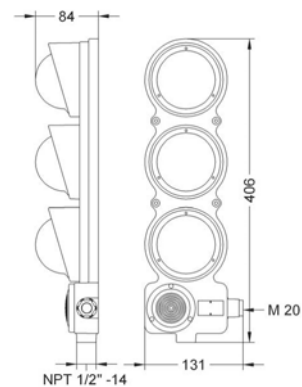

Kg. 0,80

Altri colori disponibili a richiesta. Other colours available on request.
Versioni speciali luce lampeggiante a richiesta. I dati di assorbimento si riferiscono ad una sola sezione luminosa.
Special flashing light versions on request. The power consumption data refers to one light source only.