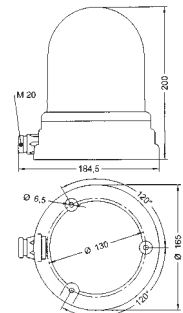

Kg. 0,66

Fornito senza lampada. Supplied without bulb.
Possibilità di installazione lampada a LED. LED bulb option.