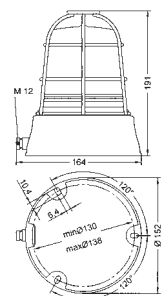

Luci xeno

Xenon flashing beacons

V 12÷24-110-240 (±10%)			50/60 Hz	J 2-6	Flash/min. 1F: 65±10 - 2F: 2x65±10
IP 55		°C -30 +40	On		1 2 3 4 5 6 PC autoestinguente self-extinguishing

1F Xenon 2J LRX 2J	V	12 ÷ 24				-	-	1F Xenon 6J LRX 6J	V	12 ÷ 24				-	-								
	V					110	240		V					110	240								
	mA	400	350	65	40					A	1.0	0.75	0.1	0.09									
	Cd (p)	500	700	1100	1250					Cd (p)	3000	3000	2000	5000									
2F Xenon 2J LRX 2J	V	12 ÷ 24				-	-	2F Xenon 6J LRX 6J	V	12 ÷ 24				-	-								
	V					110	240		V					110	240								
	mA	350	350	80	35					A	1.0	0.65	0.08	0.08									
	Cd (p)	300	400	600	400	250	300		500	300					Cd (p)	1500	2000	980	2250	500	1000	600	1000

PG/X/AGR
PGXAGR2J1F
PGXAGR2J2F
PGXAGR6J1F
PGXAGR6J2F

③

PGXAGR2J1F1224DA1	● 47361	PGXAGR6J1F1224DA1	● 47381
PGXAGR2J1F1224DA2	● 47362	PGXAGR6J1F1224DA2	● 47382
PGXAGR2J1F1224DA3	● 47363	PGXAGR6J1F1224DA3	● 47383
PGXAGR2J1F1224DA5	● 47365	PGXAGR6J1F1224DA4	● 47384
PGXAGR2J1F1224DA6	○ 47366	PGXAGR6J1F1224DA5	● 47385
PGXAGR2J1F240A1	● 47371	PGXAGR6J1F110A2	● 47392
PGXAGR2J1F240A2	● 47372	PGXAGR6J1F240A1	● 47401
PGXAGR2J1F240A3	● 47373	PGXAGR6J1F240A2	● 47402
PGXAGR2J1F240A4	● 47374	PGXAGR6J1F240A3	● 47403
PGXAGR2J1F240A5	● 47375	PGXAGR6J1F240A4	● 47404
PGXAGR2J1F240A6	○ 47376	PGXAGR6J1F240A5	● 47405
		PGXAGR6J1F240A6	○ 47406
		PGXAGR6J2F1224DA2	● 47412

Per ordinare l'opzione nera richiedere i codici. Code numbers for the black version are available on request.

Luci lampeggianti

Flashing beacons

V 12-24-48 (±10%)			50/60 Hz	Flash/min. 110±20	IP 54
°C -30 +50	On		1 2 3 4 5 6 PC	autoestinguente self-extinguishing	

 BA 15s 45W LR BA 15s 45W E14 40W LR E14S 40W	V	12	24	48	 H1 12V 55W LR H 55W 12 H1 24V 70W LR H 70W 24	V	12	24
	V	12	24	48		V	12	24
	A	3.8	1.9	0.9		A	4.6	2.9
	Cd (p)	200	150	100		Cd (p)	350	350

BLINDO LAMP
BDL
BDLH

② ⑰