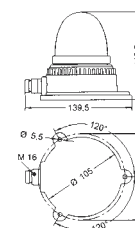

Fornito senza lampada. Supplied without bulb.
Possibilità di installazione lampada a LED. LED bulb option.

BA 15d 5W LR BA 15d 5W	V		12 ÷ 24 ÷ 48 ÷ 110 ÷ 240				
	mA		430	210	100	35	22
BA 15d 10W LR BA 15d 10W	Cd (p)		4	3	3	2.5	2.5
	mA		830	420	210	90	42
	Cd (p)		6.5	4.5	4.8	3.7	3.8