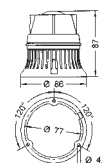

Kg. 0,16

Per ordinare l'opzione nera richiedere i codici. Code numbers for the black version are available on request.