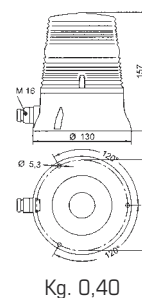

Fornito senza lampada. Supplied without bulb.
Possibilità di installazione lampada a LED. LED bulb option.