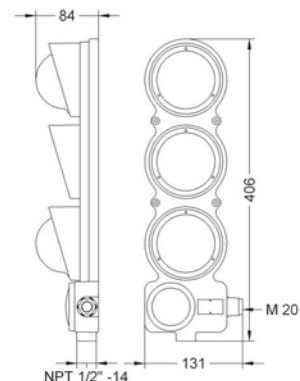

Semafori industriali

Industrial traffic lights

Luce a flash Xenon flashing light

47 48

V 12÷24-110-240 (±10%)	$\equiv$	$\sim$ 50/60 Hz	J 1	Flash/min. 1F: 65±10
IP 55	$\square$	°C -10 +40	On ∞	$\leftarrow$
				1 2 3 4 5 6
				PC
				autoestinguente self-extinguishing

1F	V $\equiv$	12 ÷ 24	-	-
	V $\sim$		110	240
Xenon 1J LRX 1J	mA	150	80	45
	Cd (p)	2000	2000	1000

SMFR9.2X1J1F3412/24DA	●●●	69516
SMFR9.2X1J1F34110A	●●●	69517
SMFR9.2X1J1F34240A	●●●	69518

Kg. 0,78

Luce a flash - suono continuo Xenon flashing light - continuous sound

47 48

V 12-24-110-240 (±10%)	$\equiv$	$\sim$ 50/60 Hz	J 1	Flash/min. 1F: 65±10	IP 43
musical note	°C -10 +40	On ∞	$\leftarrow$	1 2 3 4 5 6	PC
					autoestinguente self-extinguishing

1F	V $\equiv$	12	24
	mA	200	120
Xenon 1J LRX 1J	Cd (p)	2000	2000
	dB(A)1m	90	90
	Hz	650±50	

1F	V $\sim$	12	24	110	240
	mA	260	220	100	75
Xenon 1J LRX 1J	Cd (p)	2000	2000	1000	1000
	dB(A)1m	85	85	85	85
	Hz	50		musical note	F/m 0

SMFR9.3X1J1FA32412D	●●●	69619
SMFR9.3X1J1FA32412A	●●●	69552
SMFR9.3X1J1FA32424D	●●●	69620
SMFR9.3X1J1FA32424A	●●●	69621
SMFR9.3X1J1FA324110A	●●●	69553
SMFR9.3X1J1FA324240A	●●●	69554

Kg. 0,85