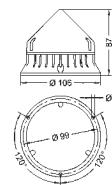

Kg. 0,15

Fornito senza lampada. Supplied without bulb.
Possibilità di installazione lampada a LED. LED bulb option.

Luci lampeggianti (e fisse)

Flashing (and continuous light) beacons

V 12÷48 $\equiv$ -24÷240 $\tilde{\sim}$ ($\pm 10\%$)	$\equiv$	$\sim$ 50/60 Hz	Flash/min. 110±20	IP 54	$\square$
$^{\circ}\text{C}$ -30 +50	On ∞		1 2 3 4 5 6	PC	autoestinguente self-extinguishing