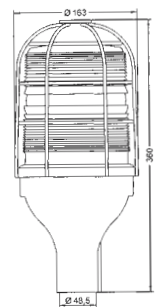

Luci xeno

Xenon flashing beacons

V 12÷24-110-240 (±10%)	==	~ 50/60 Hz	J 2-6-15-20	Flash/min. 1F: 65±10 - 2F: 2x65±10
IP 65	°C -30 +40	On ∞		1 2 3 4 5 6 PC autoestinguente self-extinguishing

1F		V ==	-				2F		V ==	-					
		V ~	110 240						V ~	110 240					
Xenon 2J LRX 2J		mA	400	350	65	40	Xenon 2J LRX 2J		mA	350	350	80	35		
		Cd (p)	1000	1200	2250	3000			Cd (p)	700	900	900	600	350	
Xenon 6J LRX 6J		V ==	- <td rowspan="3">Xenon 6J LRX 6J</td> <td rowspan="3"></td> <td>V ==</td> <td colspan="4">- </td>												
		V ~	110 240				V ~	110 240							
		A	1.0	0.75	0.10	0.09	A	1.0	0.65	0.08	0.08				
Xenon 15J LRX 15J		V ==	- <td rowspan="3">Xenon 15J LRX 15J</td> <td rowspan="3"></td> <td>V ==</td> <td colspan="4">- </td>												
		V ~	110 240				V ~	110 240							
		A	2.5	1.2	0.13	0.15	A	3.9	2.0	0.20	0.25				
		Cd (p)	21500	22000	4600	16500	Cd (p)	26500	26500	5000	17000	7500	10000	2000	11000

BLINDO STROBOFLASH AL N

BDSTFAL2J1FN BDSTFAL6J2FN
BDSTFAL2J2FN BDSTFAL15J1FN
BDSTFAL6J1FN BDSTFAL20J2FN

② ⑤ ⑱

BDSTFAL2J1FN1224DA2 ● 22467	BDSTFAL6J1FN110A3 ● 86915	BDSTFAL15J1FN1224D2 ● 22527
BDSTFAL2J1FN1224DA3 ● 22468	BDSTFAL6J1FN110A2 ● 86919	BDSTFAL15J1FN1224D3 ● 22528
BDSTFAL2J1FN1224DA5 ● 22470	BDSTFAL6J1FN240A2 ● 86910	BDSTFAL15J1FN1224D4 ● 22529
BDSTFAL2J1FN110A2 ● 86917	BDSTFAL6J1FN240A3 ● 86925	BDSTFAL15J1FN1224D5 ● 22530
BDSTFAL2J1FN240A2 ● 86902	BDSTFAL6J1FN240A4 ● 86909	BDSTFAL15J1FN110A2 ● 86914
BDSTFAL2J1FN240A3 ● 86926	BDSTFAL6J1FN240A5 ● 86920	BDSTFAL15J1FN240A5 ● 86875
BDSTFAL2J1FN240A5 ● 86897	BDSTFAL6J2FN1224DA2 ● 22503	BDSTFAL20J2FN1224D2 ● 22533
BDSTFAL2J2FN1224DA2 ● 22473	BDSTFAL6J2FN1224DA5 ● 22506	BDSTFAL20J2FN110A2 ● 22539
BDSTFAL2J2FN110A2 ● 22479	BDSTFAL6J2FN110A2 ● 22509	BDSTFAL20J2FN110A4 ● 22541
BDSTFAL2J2FN240A2 ● 22485	BDSTFAL6J2FN110A5 ● 22512	BDSTFAL20J2FN240A2 ● 22545
BDSTFAL2J2FN240A3 ● 22486	BDSTFAL6J2FN110A6 ○ 22513	BDSTFAL20J2FN240A5 ● 22548
BDSTFAL6J1FN1224DA2 ● 22497	BDSTFAL6J2FN240A2 ● 22515	BDSTFAL20J2FN240A3 ● 22546

Kg. 1,85

BLINDO STROBOFLASH AL AG