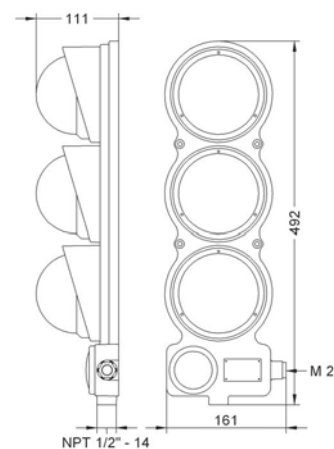

Kg. 1,15

Altri colori disponibili a richiesta. I dati di assorbimento si riferiscono ad una sola sezione luminosa.
Other colours available on request. The power consumption data refers to one light source only.