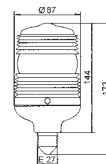

Kg. 0,30

Fornito senza lampada. Supplied without bulb.
Possibilità di installazione lampada a LED. LED bulb option.

Linea luminosa . Luminous range