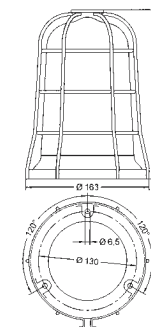

Kg. 0,95

Fornito senza lampada. Supplied without bulb.
Possibilità di installazione lampada a LED. LED bulb option.

Luci lampeggianti

Flashing beacons

V 12÷48 -24÷240 (±10%)			50/60 Hz	Flash/min. 110±20
H1: 12-24	IP 65	°C -30 +50	On	
			1 2 3 4 5 6 PC	autoestinguente self-extinguishing