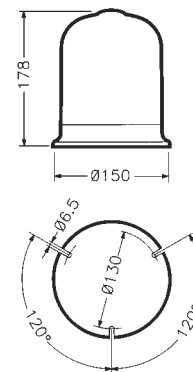

Kg. 0,50

V 24-110-240 ($\pm 10\%$)		50/60 Hz		r.p.m. 160$\pm$30		IP 44			
☐	°C -30 +50	On ∞		1	2	3	4	PMMA	autoestinguente self-extinguishing