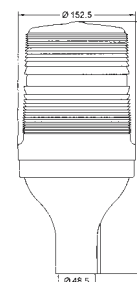

Versione con lampada LD SA 1195

Version with LD SA 1195 bulb

	E27 100W	LD SA 1195
V	24	24
A	4.15	0.43
Cd (p)	200	16

Kg. 1,20

Versione con lampada LD SA 1395

Version with LD SA 1395 bulb

	E27 100W	LD SA 1395
V	240	240
mA	450	85
Cd (p)	200	10