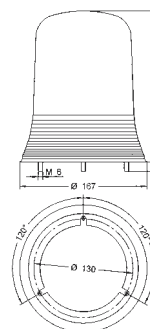

Kg. 1,45

Per ordinare l'opzione nera vedere codici su listino in vigore.
Black option available on request.

AT/R5 H1
ATR5H

④

 H1 12V 55W LR H 55W 12	V ~	110	240
	A	0.5	0.22
	Cd (p)	10000	10000

ATR5H110A1	●	82970	ATR5H240A1	●	82990
ATR5H110A2	●	82971	ATR5H240A2	●	82991
ATR5H110A3	●	82972	ATR5H240A3	●	82992
ATR5H110A4	●	82973	ATR5H240A4	●	82993
ATR5H110A5	●	82983	ATR5H240A5	●	82994
ATR5H110A6	○	82975	ATR5H240A6	○	82995