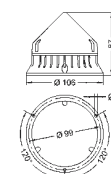

LD 165 CTL 900
LD165CTL900

13

	V \equiv	24	48	-	-
	V $\tilde{\sim}$	-	-	110	240
● ● ●	mA	90	100	20	20
● ● ○	mA	90	80	20	20

LD165CTL90024DA1 ● 65041	LD165CTL90048DA3 ● 65053	LD165CTL900110A5 ● 65065
LD165CTL90024DA2 ● 65042	LD165CTL90048DA4 ● 65054	LD165CTL900110A6 ○ 65066
LD165CTL90024DA3 ● 65043	LD165CTL90048DA5 ● 65055	LD165CTL900240A1 ● 65071
LD165CTL90024DA4 ● 65044	LD165CTL90048DA6 ○ 65056	LD165CTL900240A2 ● 65072
LD165CTL90024DA5 ● 65045	LD165CTL900110A1 ● 65061	LD165CTL900240A3 ● 65073
LD165CTL90024DA6 ○ 65046	LD165CTL900110A2 ● 65062	LD165CTL900240A4 ● 65074
LD165CTL90048DA1 ● 65051	LD165CTL900110A3 ● 65063	LD165CTL900240A5 ● 65075
LD165CTL90048DA2 ● 65052	LD165CTL900110A4 ● 65064	LD165CTL900240A6 ○ 65076