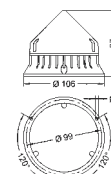

CTL 900 L MT
CTL900LMT

13

 BA 15d 10W LR BA 15d 10W	V \equiv	12 ÷ 24 ÷ 48	-	-	
	V $\tilde{\sim}$	-	24 ÷ 48 ÷ 110 ÷ 240		
	mA	850	440	210	90
Cd (p)	160	150	140	20	30

CTL900LMT1248D1 ● 33561	CTL900LMT1248D5 ● 33565	CTL900LMT24240A3 ● 33573
CTL900LMT1248D2 ● 33562	CTL900LMT1248D6 ○ 33566	CTL900LMT24240A4 ● 33574
CTL900LMT1248D3 ● 33563	CTL900LMT24240A1 ● 33571	CTL900LMT24240A5 ● 33575
CTL900LMT1248D4 ● 33564	CTL900LMT24240A2 ● 33572	CTL900LMT24240A6 ○ 33576