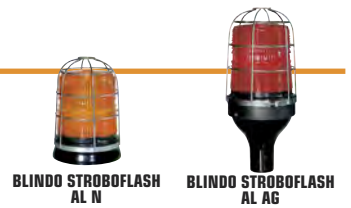

2 STR AG LD ARA STAFFA DI UNIONE PER 2 STR AG LD SA 1395

BLINDO STROBOFLASH AL N BLINDO STROBOFLASH AL AG