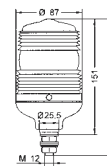

Kg. 0,45

LD 365 MINI P
LD365MNP

13

V		24	48	-	-
V		24	48	110	240
	mA	180	170	40	40
	mA	170	180	40	40

LD365MNP24DA1		65251	LD365MNP48DA3		65263	LD365MNP110A5		65275
LD365MNP24DA2		65252	LD365MNP48DA4		65264	LD365MNP110A6		65276
LD365MNP24DA3		65253	LD365MNP48DA5		65265	LD365MNP240A1		65281
LD365MNP24DA4		65254	LD365MNP48DA6		65266	LD365MNP240A2		65282
LD365MNP24DA5		65255	LD365MNP110A1		65271	LD365MNP240A3		65283
LD365MNP24DA6		65256	LD365MNP110A2		65272	LD365MNP240A4		65284
LD365MNP48DA1		65261	LD365MNP110A3		65273	LD365MNP240A5		65285
LD365MNP48DA2		65262	LD365MNP110A4		65274	LD365MNP240A6		65286