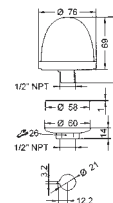

Kg. 0,13

LD125OVOF24DA1		66601	LD125OVOF48DA3		66613	LD125OVOF110A5		66625
LD125OVOF24DA2		66602	LD125OVOF48DA4		66614	LD125OVOF110A6		66626
LD125OVOF24DA3		66603	LD125OVOF48DA5		66615	LD125OVOF240A1		66631
LD125OVOF24DA4		66604	LD125OVOF48DA6		66616	LD125OVOF240A2		66632
LD125OVOF24DA5		66605	LD125OVOF110A1		66621	LD125OVOF240A3		66633
LD125OVOF24DA6		66606	LD125OVOF110A2		66622	LD125OVOF240A4		66634
LD125OVOF48DA1		66611	LD125OVOF110A3		66623	LD125OVOF240A5		66635
LD125OVOF48DA2		66612	LD125OVOF110A4		66624	LD125OVOF240A6		66636