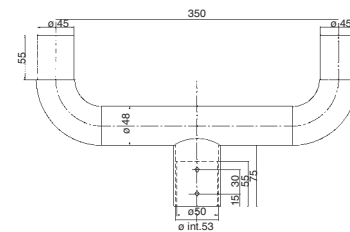

Kg. 1,70

Disponibile a richiesta raccordo per
2 STRAGARA codice 28097
A SUPPORT to join the 2 STRAGARA
is available on request part no. 28097

Linea luminosa . Luminous range