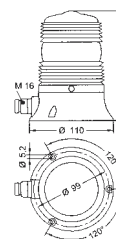

Kg. 0,40

Fornito senza lampada. Supplied without bulb.
Possibilità di installazione lampada a LED. LED bulb option.

 BA 15d 25W LR BA 15d 25W	V $\tilde{\sim}$	12 ÷ 24 ÷ 48 ÷ 110 ÷ 240				
	A	2.1	1.1	0.52	0.22	0.10
	Cd (p)	150	200	270	30	45