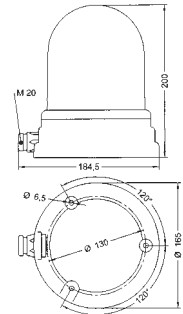

Kg. 0,66

Fornito senza lampada. Supplied without bulb.
Possibilità di installazione lampada a LED. LED bulb option.