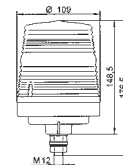

Kg. 0,40

Fornito senza lampada. Supplied without bulb.
Possibilità di installazione lampada a LED. LED bulb option.