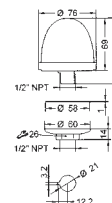

(13)

V $\overline{=}$	24	48	-	-
V $\sim$			110	240
● ● ● mA	90	65	20	20
● ● ○ mA	80	65	20	20

LD125OVO24DA1	● 66301	LD125OVO48DA3	● 66313	LD125OVO110A5	● 66325
LD125OVO24DA2	● 66302	LD125OVO48DA4	● 66314	LD125OVO110A6	○ 66326
LD125OVO24DA3	● 66303	LD125OVO48DA5	● 66315	LD125OVO240A1	● 66331
LD125OVO24DA4	● 66304	LD125OVO48DA6	○ 66316	LD125OVO240A2	● 66332
LD125OVO24DA5	● 66305	LD125OVO110A1	● 66321	LD125OVO240A3	● 66333
LD125OVO24DA6	○ 66306	LD125OVO110A2	● 66322	LD125OVO240A4	● 66334
LD125OVO48DA1	● 66311	LD125OVO110A3	● 66323	LD125OVO240A5	● 66335
LD125OVO48DA2	● 66312	LD125OVO110A4	● 66324	LD125OVO240A6	○ 66336

Kg. 0,13