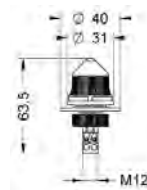

Kg. 0,026

Installazione ad incasso foro Ø 12 mm. Fornito adattatore per foro Ø 16 mm - Ø 22 mm.
Flush mount in Ø 12 mm holes. Supplied with adapter for Ø 16 mm - Ø 22 mm holes.
Per ordinare l'opzione nera richiedere i codici. Code numbers for the black version are available on request.