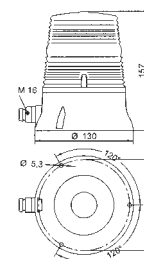

MAFNFMT12240DA1 ● 89271 MAFNFMT12240DA4 ● 89274
 MAFNFMT12240DA2 ● 89272 MAFNFMT12240DA5 ● 89275
 MAFNFMT12240DA3 ● 89273 MAFNFMT12240DA6 ○ 89276

Kg. 0,40

Fornito senza lampada. Supplied without bulb.
 Possibilità di installazione lampada a LED. LED bulb option.