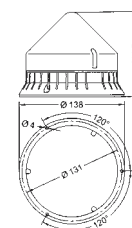

LD 245 CTL 1200
LD245CTL1200

13

V	24	48	-	-
V	24	48	110	240
mA	105	120	20	20
mA	105	95	20	20

Kg. 0,28

LD245CTL120024DA1	65091	LD245CTL120048DA3	65103	LD245CTL1200110A5	65115
LD245CTL120024DA2	65092	LD245CTL120048DA4	65104	LD245CTL1200110A6	65116
LD245CTL120024DA3	65093	LD245CTL120048DA5	65105	LD245CTL1200240A1	65121
LD245CTL120024DA4	65094	LD245CTL120048DA6	65106	LD245CTL1200240A2	65122
LD245CTL120024DA5	65095	LD245CTL1200110A1	65111	LD245CTL1200240A3	65123
LD245CTL120024DA6	65096	LD245CTL1200110A2	65112	LD245CTL1200240A4	65124
LD245CTL120048DA1	65101	LD245CTL1200110A3	65113	LD245CTL1200240A5	65125
LD245CTL120048DA2	65102	LD245CTL1200110A4	65114	LD245CTL1200240A6	65126