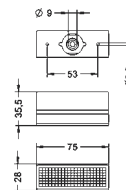

(49)

V $\equiv$	24	-	-	
V $\sim$	24	110	240	
	mA	70	30	30
	mA	70	30	30

LDSX5QP24DA1		36571	LDSX5QP110A1		36581	LDSX5QP240A1		36591
LDSX5QP24DA2		36572	LDSX5QP110A2		36582	LDSX5QP240A2		36592
LDSX5QP24DA3		36573	LDSX5QP110A3		36583	LDSX5QP240A3		36593
LDSX5QP24DA4		36574	LDSX5QP110A4		36584	LDSX5QP240A4		36594
LDSX5QP24DA5		36575	LDSX5QP110A5		36585	LDSX5QP240A5		36595
LDSX5QP24DA6		36576	LDSX5QP110A6		36586	LDSX5QP240A6		36596

Kg. 0,067