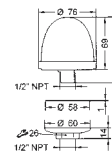

Kg. 0,15

OV0LMT1248D1	●	30051	OV0LMT24240A1	●	30091
OV0LMT1248D2	●	30052	OV0LMT24240A2	●	30092
OV0LMT1248D3	●	30053	OV0LMT24240A3	●	30093
OV0LMT1248D4	●	30054	OV0LMT24240A4	●	30094
OV0LMT1248D5	●	30055	OV0LMT24240A5	●	30095
OV0LMT1248D6	○	30056	OV0LMT24240A6	○	30096

Fornito senza lampada. Supplied without bulb.
Possibilità di installazione lampada a LED. LED bulb option.

Per ordinare l'opzione nera richiedere i codici. Code numbers for the black version are available on request.