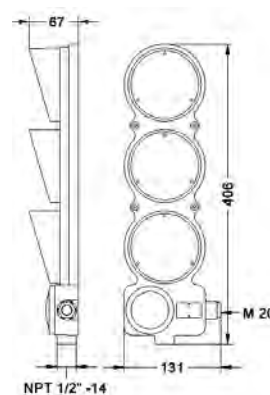

SMFR 9.3 LD 16Q
SMFR9.3LD16Q

(47) (48)

	V	12	24	48	-	-
	V				110	240
	mA	90	90	100	20	20
	mA	90	90	80	20	20

SMFR9.3LD16Q32412DA				69415
SMFR9.3LD16Q32424DA				69416
SMFR9.3LD16Q32448DA				69417
SMFR9.3LD16Q324110A				69418
SMFR9.3LD16Q324240A				69420