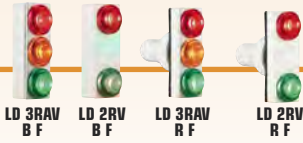

LD SP LD MINI OVO LD SX 5Q P

LD SX 5Q R LD SX 5Q I LD 85 LINEARE F B

LD 85 LINEARE B LD 85 LINEARE OP4 R

Semafori industriali
Industrial traffic lights

129-145

Linea luminosa . Luminous range

Luci rotanti

Rotating beacons