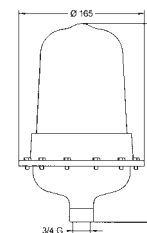

Luci rotanti

Rotating beacons

V 12-24-48-110-240 (±10%)			50/60 Hz	r.p.m. 160±30	IP 67
°C -30 +50	On ∞		1 2 3 4 5 6	PC	autoestinguente self-extinguishing

Segnalatore stagno

Waterproof beacon

ROTALLARM STAGNO

**STRA
STRAH**

**INOX
STAINLESS STEEL**

 BA 15s 45W $\sim$ LR BA 15s 45W	V $\sim$	12	24	48	-	-	-
	V $\sim$	12	24	-	48	110	240
 E 14 25W $\sim$ LR E 14T 25W	A	4	2.1	1	0.74	0.31	0.15
	Cd (p)	6500	6500	6500	600	400	400

 H1 12V 55W LR H 55W 12	V $\sim$	12	24
	V $\sim$	12	24
 H1 24V 70W LR H 70W 24	A	4.8	3.1
	Cd (p)	10000	10000

STRA12D2	●	90010	STRA110A5	●	90021
STRA24D1	●	90017	STRA240A2	●	90203
STRA24D2	●	90016	STRA240A3	●	90205
STRA24D3	●	90014	STRA240A5	●	90204
STRA24D5	●	90015	STRAH12D1	●	90047
STRA24A2	●	90019	STRAH12D2	●	90048
STRA24A3	●	90023	STRAH12D5	●	90049
STRA48D2	●	90024	STRAH24D1	●	90053
STRA48A2	●	90018	STRAH24D2	●	90050
STRA48A3	●	90022	STRAH24D3	●	90052
STRA110A2	●	90025	STRAH24D5	●	90051
STRA110A3	●	90026			

Kg. 1,8

Linea luminosa . Luminous range