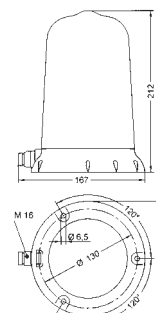

Kg. 0,61

Linea luminosa . Luminous range