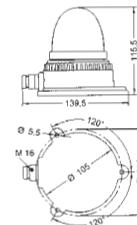

Luci xeno

Xenon flashing beacons

V 24-110-240 (±10%)			50/60 Hz	J 2	2 F	Flash/min. 2x65±10
IP 65		°C -30 +40	On		1 2 3 4 5 6	PC autoestinguente self-extinguishing

2F 	V	24	-	-
	V	24	110	240
	mA	360	50	65
	Cd (p)	200	75	150
		100	35	100
		300	110	250

OVOX24DA1 ● 30131	OVOX110A1 ● 30171	OVOX240A1 ● 30211
OVOX24DA2 ● 30132	OVOX110A2 ● 30172	OVOX240A2 ● 30212
OVOX24DA3 ● 30133	OVOX110A3 ● 30173	OVOX240A3 ● 30213
OVOX24DA4 ● 30134	OVOX110A4 ● 30174	OVOX240A4 ● 30214
OVOX24DA5 ● 30135	OVOX110A5 ● 30175	OVOX240A5 ● 30215
OVOX24DA6 ○ 30136	OVOX110A6 ○ 30176	OVOX240A6 ○ 30216

2F 	V	24	-	-
	V	24	110	240
	mA	360	50	65
	Cd (p)	200	75	150
		100	35	100
		300	110	250

OVOPG9X24DA1 ● 30151	OVOPG9X110A1 ● 30191	OVOPG9X240A1 ● 30231
OVOPG9X24DA2 ● 30152	OVOPG9X110A2 ● 30192	OVOPG9X240A2 ● 30232
OVOPG9X24DA3 ● 30153	OVOPG9X110A3 ● 30193	OVOPG9X240A3 ● 30233
OVOPG9X24DA4 ● 30154	OVOPG9X110A4 ● 30194	OVOPG9X240A4 ● 30234
OVOPG9X24DA5 ● 30155	OVOPG9X110A5 ● 30195	OVOPG9X240A5 ● 30235
OVOPG9X24DA6 ○ 30156	OVOPG9X110A6 ○ 30196	OVOPG9X240A6 ○ 30236

Kg. 0,24

2F 	V	24	-	-
	V	24	110	240
	mA	360	50	65
	Cd (p)	200	75	150
		100	35	100
		300	110	250

OVOEX24DA1 ● 31411	OVOEX110A1 ● 31371	OVOEX240A1 ● 31391
OVOEX24DA2 ● 31412	OVOEX110A2 ● 31372	OVOEX240A2 ● 31392
OVOEX24DA3 ● 31413	OVOEX110A3 ● 31373	OVOEX240A3 ● 31393
OVOEX24DA4 ● 31414	OVOEX110A4 ● 31374	OVOEX240A4 ● 31394
OVOEX24DA5 ● 31415	OVOEX110A5 ● 31375	OVOEX240A5 ● 31395
OVOEX24DA6 ○ 31416	OVOEX110A6 ○ 31376	OVOEX240A6 ○ 31396

Sistemi applicativi Application systems

Per ordinare l'opzione nera richiedere i codici. Code numbers for the black version are available on request.