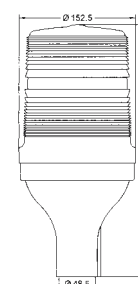

Kg. 1,10

LD 725 STROBO AG
LD725STBAG

⑦

V	24	48	-	-
V			110	240
mA	150	160	40	40
mA	420	160	40	40

LD725STBAG24DA1		65831	LD725STBAG48DA3		65843	LD725STBAG110A5		65855
LD725STBAG24DA2		65832	LD725STBAG48DA4		65844	LD725STBAG110A6		65856
LD725STBAG24DA3		65833	LD725STBAG48DA5		65845	LD725STBAG240A1		65861
LD725STBAG24DA4		65834	LD725STBAG48DA6		65846	LD725STBAG240A2		65862
LD725STBAG24DA5		65835	LD725STBAG110A1		65851	LD725STBAG240A3		65863
LD725STBAG24DA6		65836	LD725STBAG110A2		65852	LD725STBAG240A4		65864
LD725STBAG48DA1		65841	LD725STBAG110A3		65853	LD725STBAG240A5		65865
LD725STBAG48DA2		65842	LD725STBAG110A4		65854	LD725STBAG240A6		65866