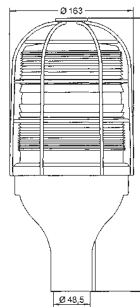

Luci fisse - Segnali per ostacoli aerei (SOV)

Continuous light beacons - Obstruction warning devices for air navigation

⑦

V 12-24-110-240 (±10%)		☰	~ 50/60 Hz	IP 65
°C -40 +60	On ∞	☛	1 2 3 4 5 6	PC autoestinguente self-extinguishing

E 27 100W	V ☰	110	240
	V ~		
	A	0.9	0.42
	Cd (p)	700	700

H1 12V 55W LR H 55W 12 H1 24V 70W LR H 70W 24	V ☰	12	24
	V ~		
	A	4.6	2.9
	Cd (p)	600	600

- STLAGPA110DA2 ● 87346
- STLAGPA110DA3 ● 87335
- STLAGPA110DA4 ● 87337
- STLAGPA110DA6 ○ 87344
- STLAGPA240DA1 ● 87339
- STLAGPA240DA2 ● 87334
- STLAGPA240DA3 ● 87332
- STLAGPA240DA4 ● 87338
- STLAGPA240DA5 ● 87431
- STLAGPA240DA6 ○ 87348
- STLAGPA2H24DA2 ● 87340
- STLAGPA2H24DA3 ● 87341

Fornito senza lampada. Supplied without bulb.

⑦ ⑰

V 24-240 (±10%)		☰	~ 50/60 Hz	IP 65
°C -40 +60	On ∞	☛	3	PC autoestinguente self-extinguishing

E 27 100W	V ~	24	240
	A	4.15	0.45
	Cd (p)	200	200

Intensità luminosa di picco con cupola rossa.
Peak luminous intensity with red dome.

- 2STRAGARA100W24A3 ● 28055
- 2STRAGARA100W240A3 ● 28051

Kg. 1,20

Disponibile a richiesta raccordo per
2 STRAGARA codice 28097
A SUPPORT to join the 2 STRAGARA
is available on request part no. 28097

Linea luminosa . Luminous range

⑦ ⑰

V 24-240 (±10%)		☰	~ 50/60 Hz	On ∞
IP 30	☐	🎵	°C -30 +50	autoestinguente self-extinguishing
V ☰	24	240		
V ~				
mA	5	5		
dB(A)1m	75	75		
Hz	4000	4000		

H1 24V 70W LR H 70W 24	V ~	24	
	A	2.9	
	Cd (p)	100	

BA 15d 75W H LR BA 15d 75W H	V ~	240	
	A	0.15	
	Cd (p)	100	

Intensità luminosa di picco con cupola rossa.
Peak luminous intensity with red dome.

- 1STRAGARA2H24A3 ● 28054
- 1STRAGARA2H240A3 ● 28052

Forniti con ronzatori BIP OS 93 per allertamento lampada fulminata.
Accensione automatica lampada ausiliaria in caso di interruzione lampada primaria.