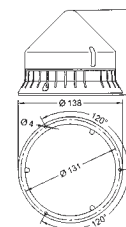

Kg. 0,27

Fornito senza lampada. Supplied without bulb.
Possibilità di installazione lampada a LED. LED bulb option.

Luci lampeggianti (e fisse)

Flashing (and continuous) light beacons

V 12÷48 -24÷240 (±10%)			50/60 Hz	Flash/min. 110±20	IP 54	
°C -30 +50	On		1 2 3 4 5 6	PC	autoestinguente self-extinguishing