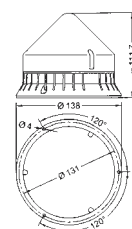

Kg. 0,3

Linea luminosa . Luminous range

Per ordinare l'opzione nera richiedere i codici. Code numbers for the black version are available on request.