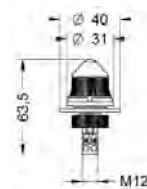

Micro segnalatori luminosi a led integrati

Led integrated micro luminous signals

V	12	24	48	-	-			50/60 Hz	IP 66			
°C	-30	+50	On		1	2	3	4	5	6	PC	autoestinguente self-extinguishing

Luce fissa Continuous light

V		12	24	48	-	-
V		110	240			
mA		20	20	20	35	30
mA		20	20	20	35	30

LDSPF12DA1	38051	LDSPF24DA3	38063	LDSPF48DA5	38075	LDSPF240A1	38091
LDSPF12DA2	38052	LDSPF24DA4	38064	LDSPF48DA6	38076	LDSPF240A2	38092
LDSPF12DA3	38053	LDSPF24DA5	38065	LDSPF110A1	38081	LDSPF240A3	38093
LDSPF12DA4	38054	LDSPF24DA6	38066	LDSPF110A2	38082	LDSPF240A4	38094
LDSPF12DA5	38055	LDSPF48DA1	38071	LDSPF110A3	38083	LDSPF240A5	38095
LDSPF12DA6	38056	LDSPF48DA2	38072	LDSPF110A4	38084	LDSPF240A6	38096
LDSPF24DA1	38061	LDSPF48DA3	38073	LDSPF110A5	38085		
LDSPF24DA2	38062	LDSPF48DA4	38074	LDSPF110A6	38086		

Kg. 0,026

Luce lampeggiante Flashing light

V	12	24	48	-	-			50/60 Hz	Flash/min. 110±20			
IP 66		°C -30 +50	On		1	2	3	4	5	6	PC	autoestinguente self-extinguishing

LDSPL12DA1	38171	LDSPL24DA3	38183	LDSPL48DA5	38195	LDSPL240A1	38211
LDSPL12DA2	38172	LDSPL24DA4	38184	LDSPL48DA6	38196	LDSPL240A2	38212
LDSPL12DA3	38173	LDSPL24DA5	38185	LDSPL110A1	38201	LDSPL240A3	38213
LDSPL12DA4	38174	LDSPL24DA6	38186	LDSPL110A2	38202	LDSPL240A4	38214
LDSPL12DA5	38175	LDSPL48DA1	38191	LDSPL110A3	38203	LDSPL240A5	38215
LDSPL12DA6	38176	LDSPL48DA2	38192	LDSPL110A4	38204	LDSPL240A6	38216
LDSPL24DA1	38181	LDSPL48DA3	38193	LDSPL110A5	38205		
LDSPL24DA2	38182	LDSPL48DA4	38194	LDSPL110A6	38206		

Installazione ad incasso foro Ø 12 mm. Fornito adattatore per foro Ø 16 mm - Ø 22 mm.
Flush mount in Ø 12 mm holes. Supplied with adapter for Ø 16 mm - Ø 22 mm holes.
Per ordinare l'opzione nera richiedere i codici. Code numbers for the black version are available on request.

Mini luci a led integrati

Led integrated mini beacons