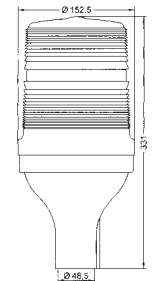

Kg. 1,66

*110-230-240 V con interruttore termico di protezione: in caso di surriscaldamento eccessivo viene interrotta l'alimentazione.

*110-230-240 V with safety thermal switch: in case of excessive overheating the power supply is cut off.