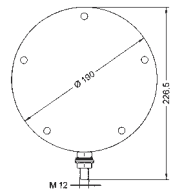

Luci xeno

Xenon flashing beacons

V 12÷24-110-240 (±10%)			50/60 Hz	J 2-6	Flash/min. 1F: 65±10 - 2F: 2x65±10
IP 54		°C -30 +40	On		1 2 3 4 5 6 PC autoestinguente self-extinguishing

1F		V ===				V ~				2F		V ===				V ~				
		12 ÷ 24		-	-	110		240				12 ÷ 24		-	-	110		240		
Xenon 2J LRX 2J		mA	400	350	65	40	mA	350	350	80	35	Cd (p)	1250	1600	1500	1700	750	1150	900	1100
Xenon 6J LRX 6J		mA	900	450	80	120	A	1.4	1.2	0.18	0.14	Cd (p)	1900	2000	1200	2200	800	1500	900	1200

FRX2J1FN
FRX2J2FN
FRX6J1FN
FRX6J2FN

9

FRX2J1FN1224DA2 ● 21891	FRX2J2FN1224DA2 ● 21897	FRX6J1FN110A34 ●● 85042
FRX2J1FN1224DA3 ● 21892	FRX2J2FN1224DA3 ● 21898	FRX6J1FN240A1 ● 85051
FRX2J1FN1224DA5 ● 21894	FRX2J2FN110A2 ● 21903	FRX6J1FN240A2 ● 84971
FRX2J1FN110A2 ● 84952	FRX2J2FN240A2 ● 21909	FRX6J1FN240A3 ● 85271
FRX2J1FN110A3 ● 85252	FRX2J2FN240A3 ● 21910	FRX6J1FN240A4 ● 85371
FRX2J1FN110A4 ● 85352	FRX2J2FN240A5 ● 21912	FRX6J1FN240A5 ● 84992
FRX2J1FN110A5 ● 85255	FRX6J1FN1224DA1 ● 84969	FRX6J1FN240A6 ○ 85151
FRX2J1FN110A6 ○ 85137	FRX6J1FN1224DA2 ● 84970	FRX6J1FN240A21 ●● 85043
FRX2J1FN240A1 ● 85038	FRX6J1FN1224DA3 ● 85044	FRX6J2FN1224DA2 ● 21957
FRX2J1FN240A2 ● 84953	FRX6J1FN1224DA4 ● 85370	FRX6J2FN1224DA3 ● 21958
FRX2J1FN240A3 ● 85253	FRX6J1FN1224DA5 ● 84968	FRX6J2FN110A2 ● 21963
FRX2J1FN240A4 ● 85353	FRX6J1FN1224DA6 ○ 85150	FRX6J2FN110A3 ● 21964
FRX2J1FN240A5 ● 85356	FRX6J1FN110A2 ● 85373	FRX6J2FN240A2 ● 21969
FRX2J1FN240A6 ○ 85138	FRX6J1FN110A3 ● 85031	FRX6J2FN240A3 ● 21970
	FRX6J1FN110A5 ● 85032	

Kg. 0,96

Linea luminosa . Luminous range

FRX2J1FP
FRX2J2FP
FRX6J1FP
FRX6J2FP

40

1F		V ===				V ~				2F		V ===				V ~				
		12 ÷ 24		-	-	110		240				12 ÷ 24		-	-	110		240		
Xenon 2J LRX 2J		mA	400	350	65	40	mA	350	350	80	35	Cd (p)	1250	1600	1500	1700	750	1150	900	1100
Xenon 6J LRX 6J		mA	900	450	80	120	A	1.4	1.2	0.18	0.14	Cd (p)	1900	2000	1200	2200	800	1500	900	1200