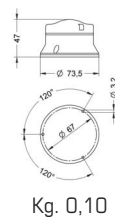

V		12	24	48	-	-
V					110	240
● ● ●	mA	65	65	65	20	20
● ● ○	mA	65	65	65	20	20

LD8QCBL6F/L12DA1	● 69091	LD8QCBL6F/L24DA5	● 69105	LD8QCBL6F/L110A3	● 69123
LD8QCBL6F/L12DA2	● 69092	LD8QCBL6F/L24DA6	○ 69106	LD8QCBL6F/L110A4	● 69124
LD8QCBL6F/L12DA3	● 69093	LD8QCBL6F/L48DA1	● 69111	LD8QCBL6F/L110A5	● 69125
LD8QCBL6F/L12DA4	● 69094	LD8QCBL6F/L48DA2	● 69112	LD8QCBL6F/L110A6	○ 69126
LD8QCBL6F/L12DA5	● 69095	LD8QCBL6F/L48DA3	● 69113	LD8QCBL6F/L240A1	● 69131
LD8QCBL6F/L12DA6	○ 69096	LD8QCBL6F/L48DA4	● 69114	LD8QCBL6F/L240A2	● 69132
LD8QCBL6F/L24DA1	● 69101	LD8QCBL6F/L48DA5	● 69115	LD8QCBL6F/L240A3	● 69133
LD8QCBL6F/L24DA2	● 69102	LD8QCBL6F/L48DA6	○ 69116	LD8QCBL6F/L240A4	● 69134
LD8QCBL6F/L24DA3	● 69103	LD8QCBL6F/L110A1	● 69121	LD8QCBL6F/L240A5	● 69135
LD8QCBL6F/L24DA4	● 69104	LD8QCBL6F/L110A2	● 69122	LD8QCBL6F/L240A6	○ 69136