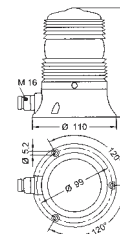

M 16

13

V		24	48	-	-
V		24	48	110	240
	mA	180	170	40	40
	mA	170	180	40	40

LD365MNN24DA1		65211	LD365MNN48DA3		65223	LD365MNN110A5		65235
LD365MNN24DA2		65212	LD365MNN48DA4		65224	LD365MNN110A6		65236
LD365MNN24DA3		65213	LD365MNN48DA5		65225	LD365MNN240A1		65241
LD365MNN24DA4		65214	LD365MNN48DA6		65226	LD365MNN240A2		65242
LD365MNN24DA5		65215	LD365MNN110A1		65231	LD365MNN240A3		65243
LD365MNN24DA6		65216	LD365MNN110A2		65232	LD365MNN240A4		65244
LD365MNN48DA1		65221	LD365MNN110A3		65233	LD365MNN240A5		65245
LD365MNN48DA2		65222	LD365MNN110A4		65234	LD365MNN240A6		65246

Kg. 0,45