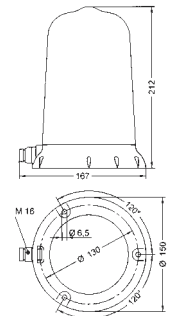

LAXALB6J1F1224DA1 ● 84751	LAXALB6J1F240A1 ● 84771	LAXALB6J2F110A1 ● 84791
LAXALB6J1F1224DA2 ● 84752	LAXALB6J1F240A2 ● 84772	LAXALB6J2F110A2 ● 84792
LAXALB6J1F1224DA3 ● 84753	LAXALB6J1F240A3 ● 84773	LAXALB6J2F110A3 ● 84793
LAXALB6J1F1224DA4 ● 84754	LAXALB6J1F240A4 ● 84774	LAXALB6J2F110A4 ● 84794
LAXALB6J1F1224DA5 ● 84755	LAXALB6J1F240A5 ● 84775	LAXALB6J2F110A5 ● 84795
LAXALB6J1F1224DA6 ○ 84756	LAXALB6J1F240A6 ○ 84776	LAXALB6J2F110A6 ○ 84796
LAXALB6J1F110A1 ● 84761	LAXALB6J2F1224DA1 ● 84781	LAXALB6J2F240A1 ● 84801
LAXALB6J1F110A2 ● 84762	LAXALB6J2F1224DA2 ● 84782	LAXALB6J2F240A2 ● 84802
LAXALB6J1F110A3 ● 84763	LAXALB6J2F1224DA3 ● 84783	LAXALB6J2F240A3 ● 84803
LAXALB6J1F110A4 ● 84764	LAXALB6J2F1224DA4 ● 84784	LAXALB6J2F240A4 ● 84804
LAXALB6J1F110A5 ● 84765	LAXALB6J2F1224DA5 ● 84785	LAXALB6J2F240A5 ● 84805
LAXALB6J1F110A6 ○ 84766	LAXALB6J2F1224DA6 ○ 84786	LAXALB6J2F240A6 ○ 84806

Kg. 0,70