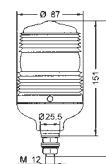

Kg. 0,35

Fornito senza lampada. Supplied without bulb.
Possibilità di installazione lampada a LED. LED bulb option.