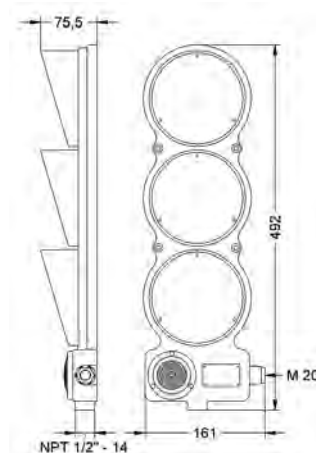

SMFR 12.3 LD 24Q A
SMFR12.3LD24QA

(47) (48)

V	12	24			
mA	155	145			
mA	155	145			
dB(A)1m	90	90			
V	12	24	48	110	240
mA	210	245	235	75	50
mA	210	245	210	75	50
dB(A)1m	85	85	85	85	85

SMFR12.3LD24QA32412D		69574
SMFR12.3LD24QA32412A		69451
SMFR12.3LD24QA32424D		69575
SMFR12.3LD24QA32424A		69452
SMFR12.3LD24QA32448A		69453
SMFR12.3LD24QA324110A		69454
SMFR12.3LD24QA324240A		69455