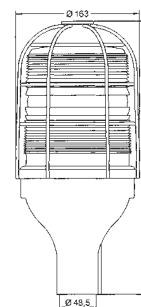

Kg. 1,20

Forniti con ronzatori BIP OS 93 per allertamento lampada fulminata.
Accensione automatica lampada ausiliaria in caso di interruzione lampada primaria.

*Disponibili versioni con lampade a LED conformi alle normative ICAO Annex 14 Chapter 6 Low Intensity type A - B.
Supplied with buzzer BIP OS 93 alerting lamp failure. In case of bulb failure the auxiliary bulb automatically comes on.
*Versions are available with LED bulbs according to ICAO norms Annex 14 Chapter 6 Low Intensity type A - B.