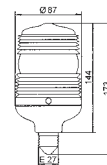

Kg. 0,40

Luce lampeggiante a led integrati

Led integrated flashing beacons

LD 365 MINI L E
LD365MNLE

13

V		24	48	-	-
V		24	48	110	240
	mA	180	170	40	40
	mA	170	180	40	40

LD365MNLE24DA1		65291	LD365MNLE48DA3		65303	LD365MNLE110A5		65315
LD365MNLE24DA2		65292	LD365MNLE48DA4		65304	LD365MNLE110A6		65316
LD365MNLE24DA3		65293	LD365MNLE48DA5		65305	LD365MNLE240A1		65321
LD365MNLE24DA4		65294	LD365MNLE48DA6		65306	LD365MNLE240A2		65322
LD365MNLE24DA5		65295	LD365MNLE110A1		65311	LD365MNLE240A3		65323
LD365MNLE24DA6		65296	LD365MNLE110A2		65312	LD365MNLE240A4		65324
LD365MNLE48DA1		65301	LD365MNLE110A3		65313	LD365MNLE240A5		65325
LD365MNLE48DA2		65302	LD365MNLE110A4		65314	LD365MNLE240A6		65326